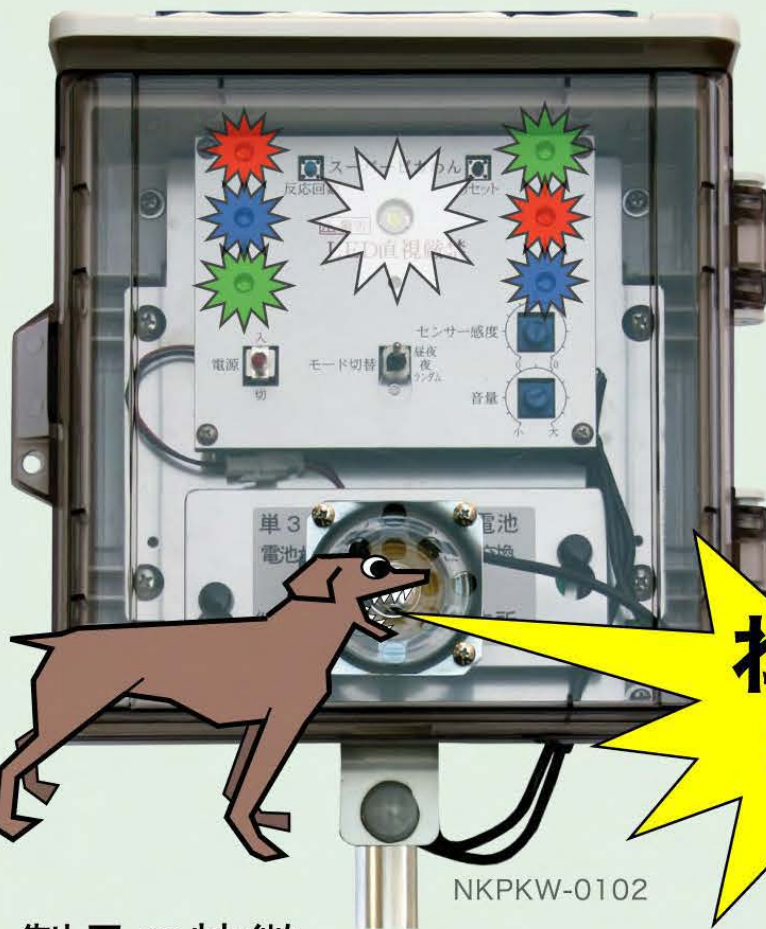

スーパーピカわん

※ 猟犬の追い鳴き
強力なフラッシュ
ランダムなLED点滅で
獣から作物を守ります！

※ 猟犬の獲物を追いかける時の鳴き声

わん
わん

NKPKW-0102

製品の特徴

1. 鳴き声と連動した強力なフラッシュで獣を撃退します。
2. 乾電池式、太陽電池式のため設置場所を選びません。
3. 太陽電池式では電池交換の手間が省けます。

※ 型式 NKPKW-0102

制御装置側	型式	NKPKW-0101	NKPKW-0102
	電源	単一アルカリ乾電池 4 本	ニッケル水素電池パック (太陽電池で充電)
	動作	暗くなると赤・緑・青の LED がランダム点滅を開始します。 明るくなると消灯します。	
		動物が近づくと犬の鳴き声とフラッシュが発します。	
		スイッチの切替により三種類の動作モードを選択できます。 (昼と夜 / 夜 / ランダム)	
		反応回数スイッチにより動作した回数わかります。	
	使用温度範囲	-10 ~ +50°C	
	使用湿度範囲	0 ~ 80%RH (結露なき事)	
	保存温度範囲	-20 ~ +60°C	
	応答範囲	角度 120 度 距離 7 ~ 8m	
重量	2.5kg (本体 1.6kg)	2.1kg (本体 1.2kg)	
サイズ 各部名称	<p>← 200mm →</p> <p>200mm</p> <p>奥行き 100mm</p> <p>フラッシュ</p> <p>LED</p> <p>LED</p> <p>センサー</p> <p>スピーカー</p>		